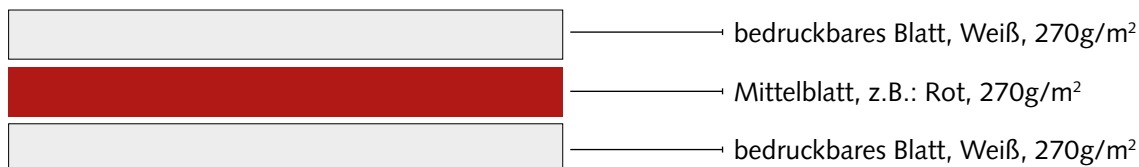

Es stehen Ihnen diverse Mittelblatt-Farben zu Verfügung: ● ● ● ● ● ●

Standard-Visitenkarten

MULTILOFT-Visitenkarten

Beispiele eines möglichen Aufbaus:

$$3 \times 270\text{g/m}^2 = \underline{\underline{810\text{g/m}^2 \text{ Gesamtstärke}}}$$