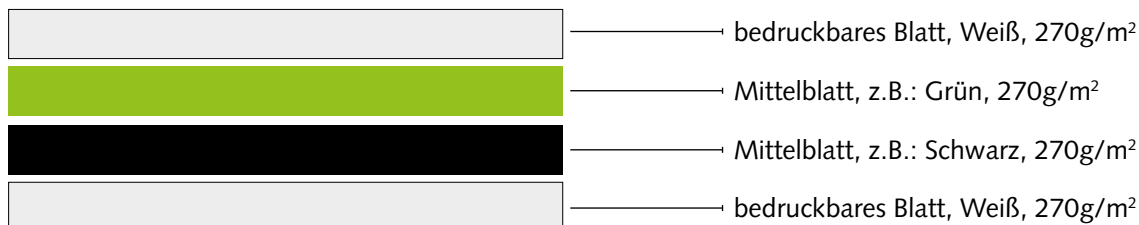

$$4 \times 270\text{g/m}^2 = \underline{\underline{1.080\text{g/m}^2 \text{ Gesamtstärke}}}$$